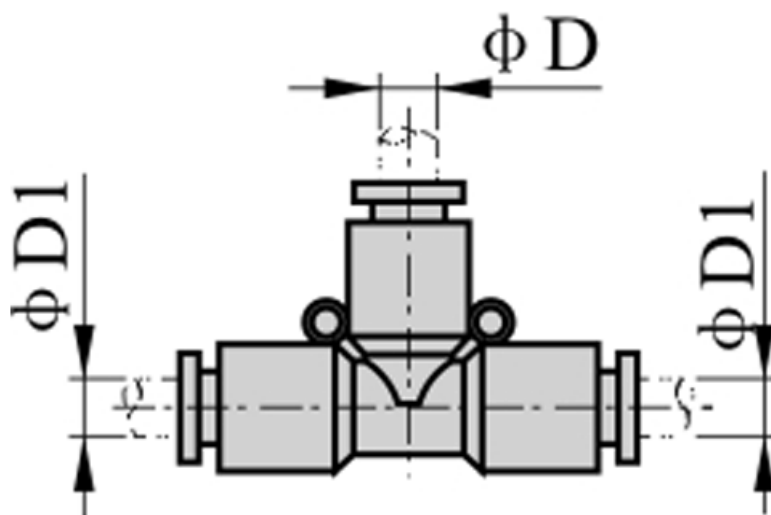

Varenummer: 58EPE16  
Beskrivelse: Fitting EPE16 T-stykke  
slangediameter 16 - 16

## Mål

D = 16

D1 = 16